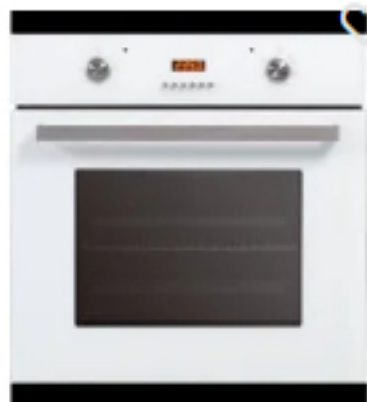

იპოვეთ თქვენი პროდუქცია აქ

შეიძინეთ ფასდაკლებით:

გამათბობელი KUMTEL EX-23
ECORAY BLACK

65.0ლ

ტელევიზორზე აქცია

A4503 Samsung

მიიღეთ საჩუქრად ნივთი

ახალი პროდუქცია

**ხელის
მტვერსასრუტი -
FRANKO - FES-1151**

175.0ლ

 **კალათაში
დამატება**

**ჩასაძებნელი
ღუმელი HONDA
HOME HO60RB**

700.0ლ

 **კალათაში
დამატება**

★★★★★ 

**ჩასაშენებელი
ქურის ზედაპირი
FRANKO FBH-6041GB**

729.0ლ

 **კალათაში
დამატება**

★★★★★ 

**ჩასაშენებელი
ქურის ზედაპირი
Franko FBH-6040SS**

699.0ლ

 **კალათაში
დამატება**

ჩასაშენებელი
ქურის ზედაპირი
Franko FBH-3020SS

429.0ლ

 კალათაში
დამატება

ჩასაშენებელი
ზედაპირი LUXELL
V3-02P 378.00ლ

378.0ლ

 კალათაში
დამატება

ლუმელი MAXSIMUS
8006

980.0ლ

🛒 კალათაში
დამატება

ლუმელი Maxsimus
8004B