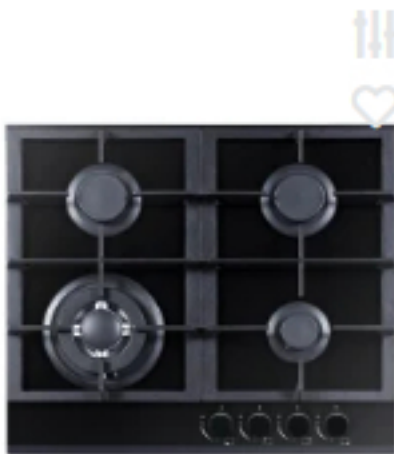

იპოვეთ თქვენი პროდუქცია აქ

შეიძინეთ ფასდაკლებით:

გამათბობელი KUMTEL EX-23
ECORAY BLACK

65.0ლ

ტელევიზორზე აქცია

A4503 Samsung

მიიღეთ საჩუქრად ნივთი

ახალი პროდუქცია

**ხელის
მტვერსასრუტი -
FRANKO - FES-1151**

175.0ლ

 **კალათაში
დამატება**

**ჩასაძებნელი
ღუმელი HONDA
HOME HO60RB**

700.0ლ

 **კალათაში
დამატება**

★★★★★ 

**ჩასაშენებელი
ქურის ზედაპირი
FRANKO FBH-6041GB**

729.0ლ

 **კალათაში
დამატება**

★★★★★ 

**ჩასაშენებელი
ქურის ზედაპირი
Franko FBH-6040SS**

699.0ლ

 **კალათაში
დამატება**

ჩასაშენებელი
ქურის ზედაპირი
Franko FBH-3020SS

429.0ლ