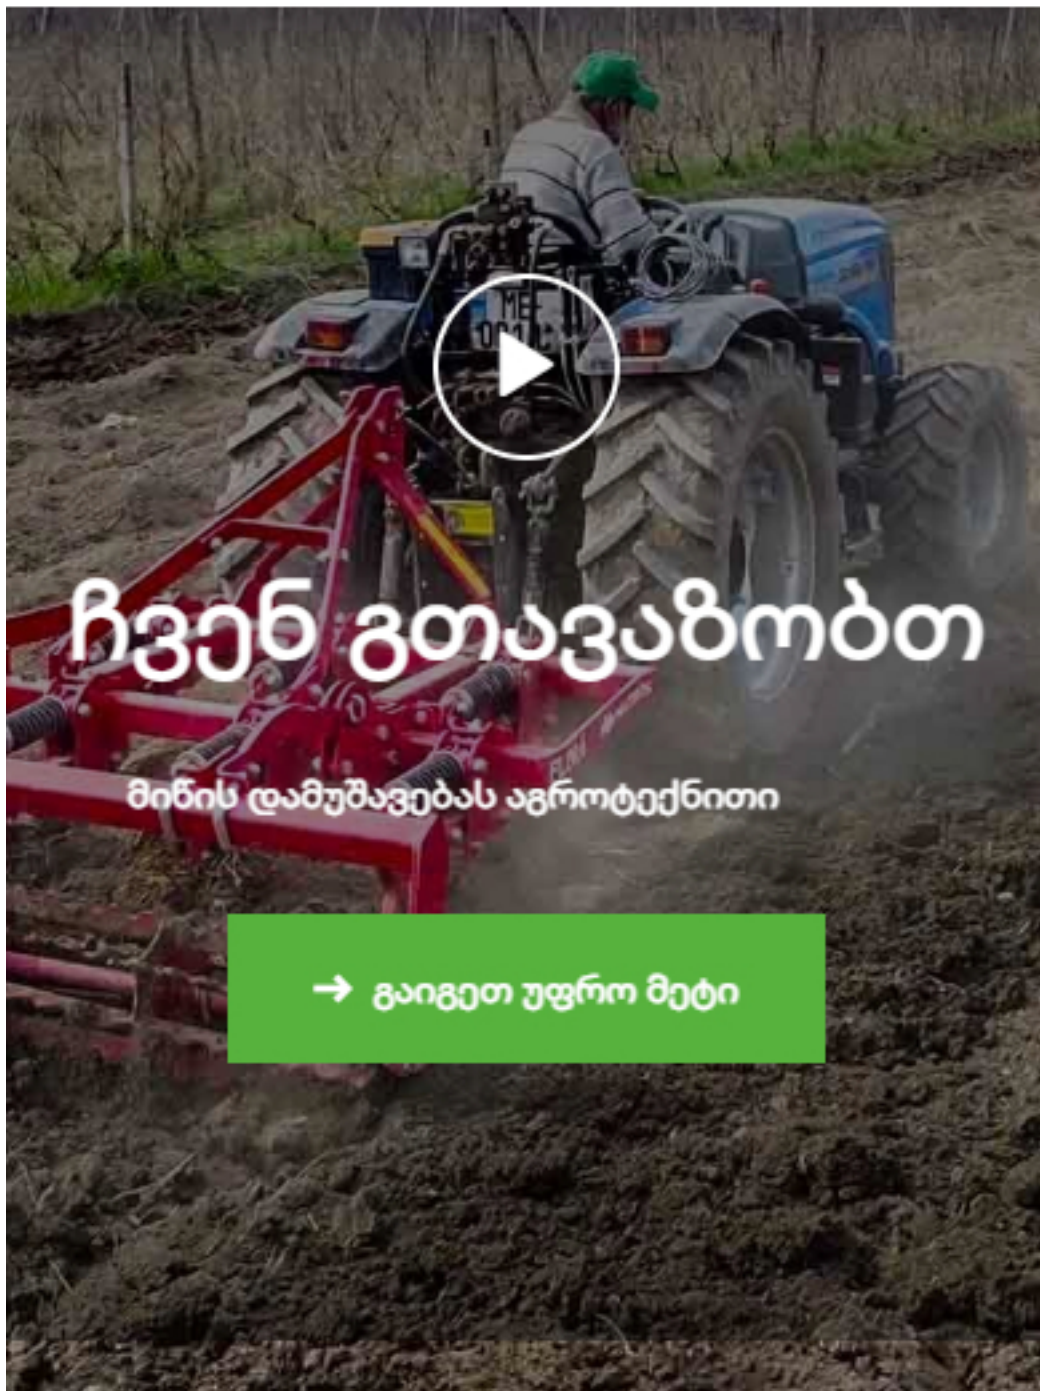

კითხვებზე პასუხები

★ გამოწერა

ჩვენ გთავაზობთ

მინის დამუშავებას აგროტექნიკით

→ გაიგეთ უფრო მეტი

// მელაგროს სერვის ცენტრი \\

ჩვენი ტექნიკა

3 ერთეული
ტრაქტორი

Solis 90N AGT 504NC

მეტი

12 ერთეული აგრეგატი

გუთანი, კულტივატორი, ფრები,
სათოხარი, საფურჩნი

მეტი

1 ერთეული
ევაკუატორი

Mercedes-Benz Atego

11