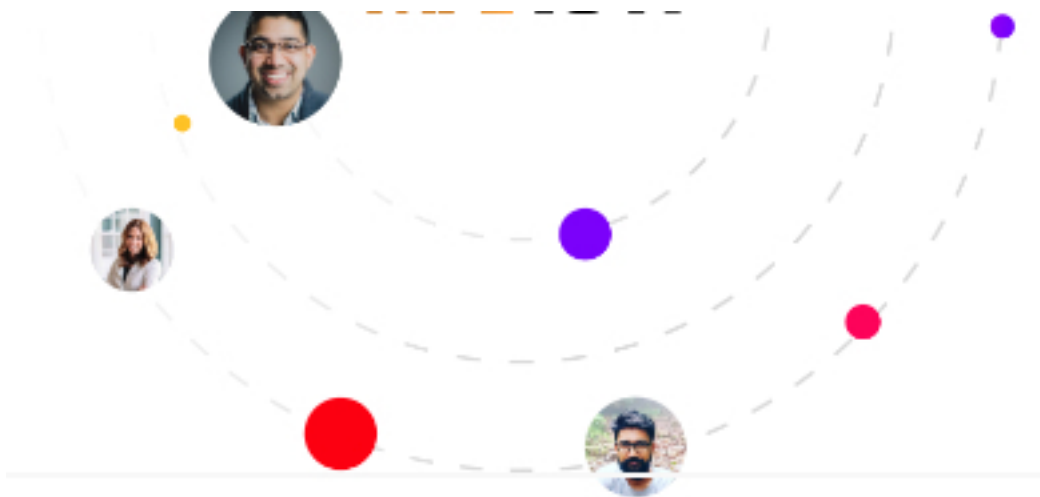

თბილისში: 100ლ

Atego 815

📍 ლილოდან 200ლ

თბილისში: 150ლ

MAXUTI

15 წლიანი გამოცდილება

კომპანია უკვე წლებია ვემსახურებით

სხვადასხვა ქართულ კომპანიებს და არ
ვიშურებთ შრომას, ფიზიკურ თუ იურიდულ
პირებს.